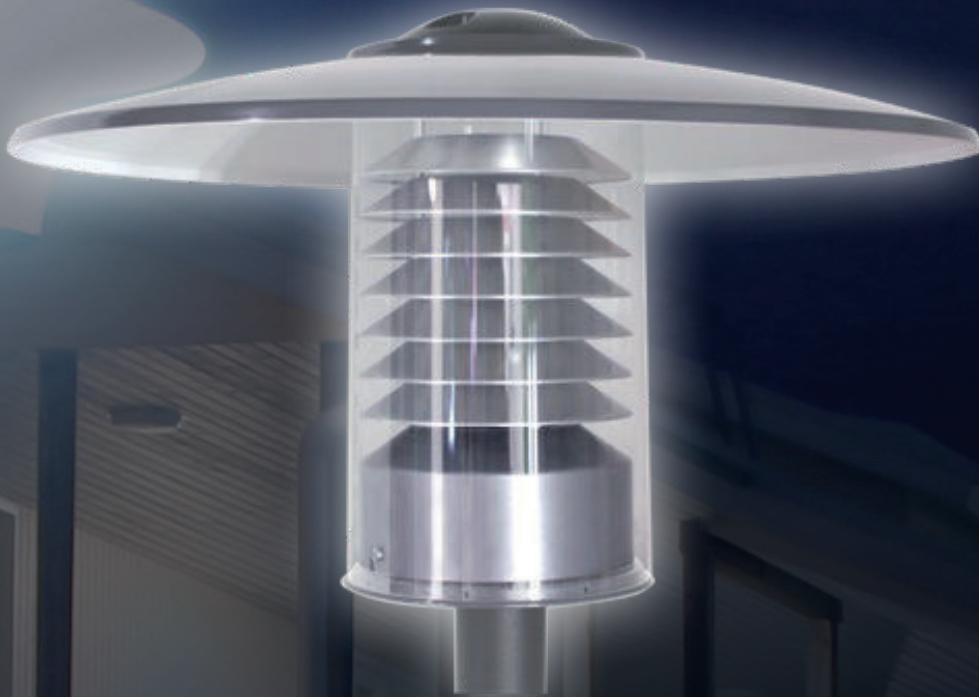

LEMKEM
VALOARTE™

LUMINA ULKOVALAISIN

VAIHDETTAVALLA VALONLÄHTEELLÄ

Laadukas Suomen oloihin suunniteltu alumiinirakenteinen tärinän- ja iskunkestävä piha- ja puistovalaisin

-o 3 x 1,5mm²

VALMISTETTU
SUOMESSA

Lemkem Oy | 020 7 549 400
Vieterikatu 11, 15700 Lahti

lemkem.fi

Laadukas, Suomessa valmistettu
ulkovalaisin vaihdettavalla
valonlähteellä

- Testattu Suomen sääolosuhteissa
- Häikäisysoja säänkestävää alumiinia
- Katos ja runko sinkittyä ja polttomaalattua terästä
- Katoksen ulkopuoli ja valaisinrunko harmaa RAL 7024, katoksen sisäpuoli valkoinen RAL 901G
- Kupu iskunkestävää akryyliä
- Erittäin hyvä tärinänkesto
- Helppo asentaa, valaisimeen on kytketty valmiiksi 4 m virtajohto MMJ 3 x 1,5 mm²
- Kiristys 60 mm valaisinpylvääseen
- Katos pikakiinnityksellä
- Saatavissa erillinen häikäisysoja, jos valaisin on lähellä ikkunaa
- Huoltovapaa
- Ihanteellinen valonjako
- Varaosien saanti turvattu tulevaisuudessa
- Yksittäin pakattu
- Takuu 5 vuotta
- Sähkönumero 4544900
- Valonlähde Cornbulb 27/36 W LED
- E27-kanta
- valovirta 3900/5220 lm
- värisävy 4000 K

KOODI

WPLED35
WPLED45

NIMIKE

Valoarte Lumina ulkovalaisin 27 W
Valoarte Lumina ulkovalaisin 36 W

VARAOSAT

WPLED001 Muovinen kiinnitysmutteri
WPLED002 Sadekatos
WPLED003 Akryylikupu
WPLED004 Häikäisysoja täydellinen käpy
WPLED005 Häikäisysoja verkko (valaisin lähellä rakennusta tai ikkunaa)