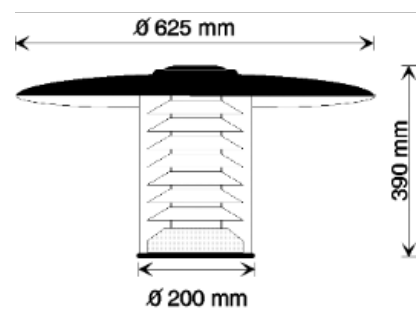

Lemkem Oy
Vieterikatu 11
15700 Lahti
+358 207 549 400
myynti@lemkem.fi
Lemkem.fi

40 Years
1985-2025