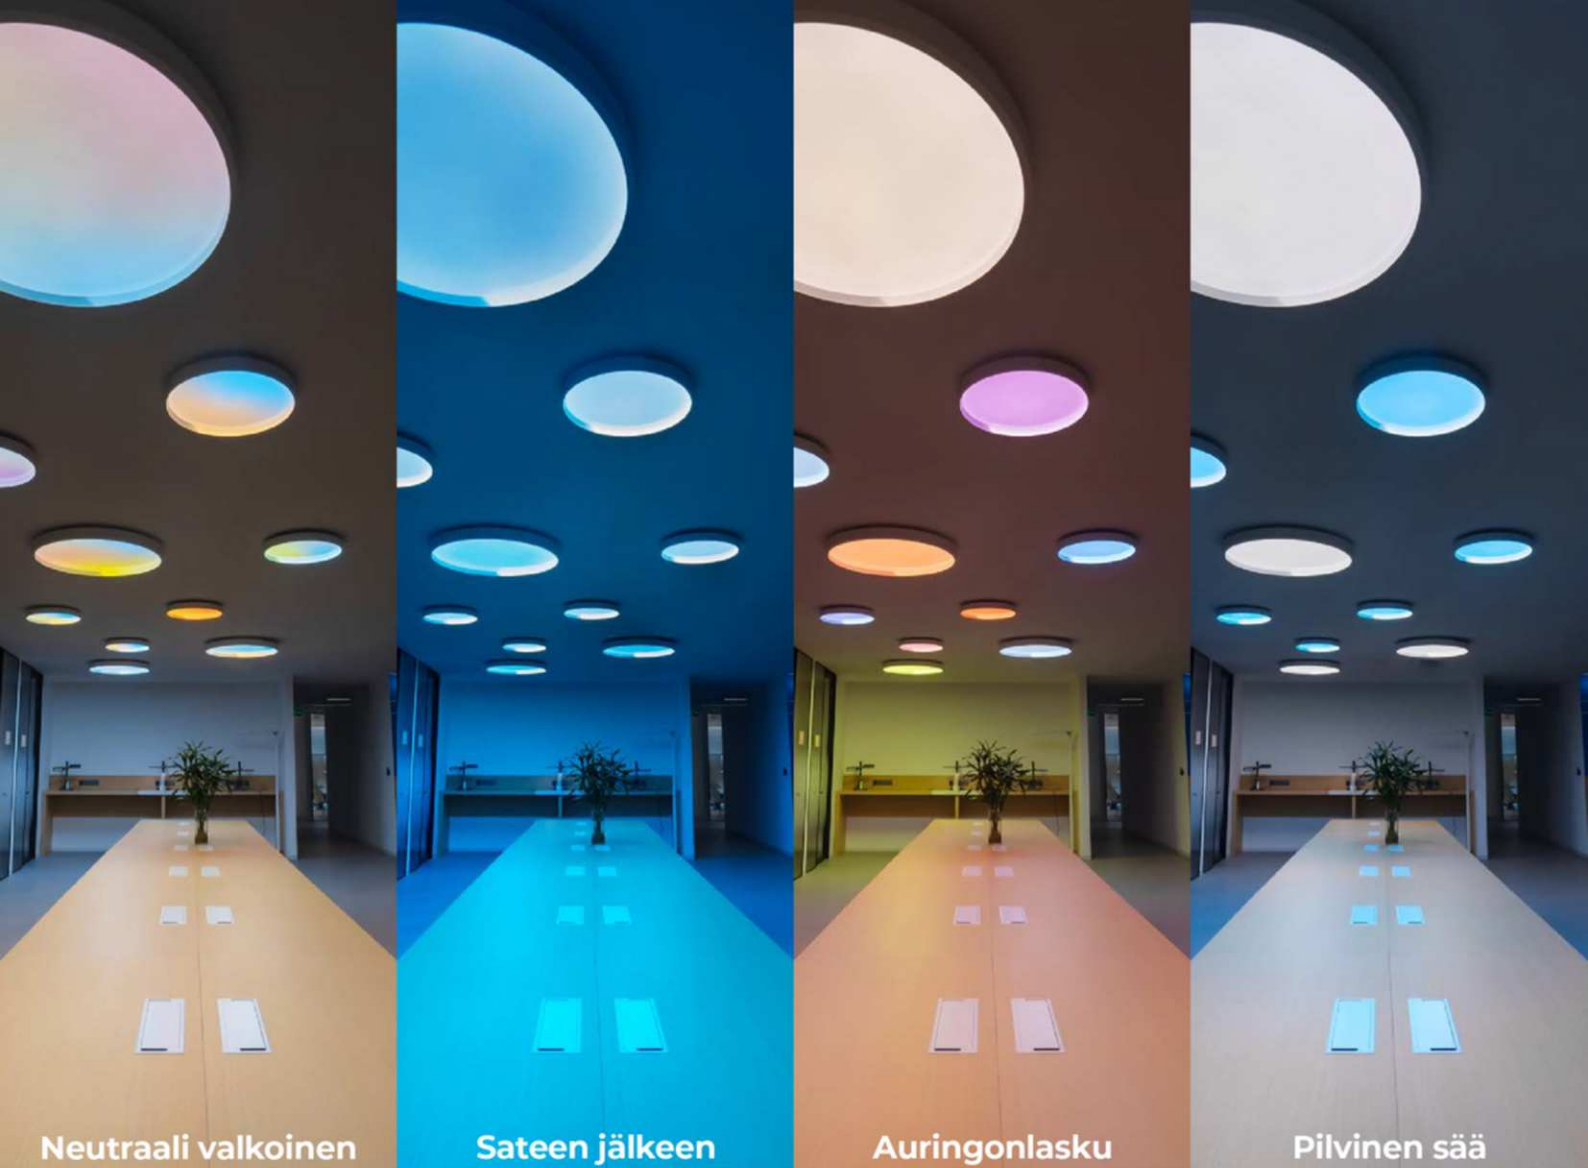

Esittelyssä Skylight -LED kattoikkuna ja Opplle SDL Luonnonvaloteknologia

Sano hyvästit puuduttavalle keinovalolle ja astu luonnollisen valaistuksen aikakauteen. Esittelemme ylpeänä Opplle Skylight -LED kattoikkunan, joka tuo hyvinvointia edistävän auringonpaisteen kaikkiin kiinteistöihin, vallankumouksellisen SDL Luonnonvaloteknologian avulla.

SDL Luonnonvaloteknologia

SDL, eli Software Defined Lighting Luonnonvaloteknologia on OPPLEn uuden sukupolven valaistusinnovaatio, joka jäljittelee luonnollisen auringonvalon koko spektriä. Erittäin laajan 1800 – 12 000K säätävä värilämpötila mimikoi auringon luonnollista kiertoa ja optimoi näin ihmisen vuorokausirytmiiä. Skylight simuloi auringonvalon päivittäistä sykliä erittäin tarkasti, parantaen keskittymistä, tuottavuutta ja unen laatua.

Neutraali valkoinen

Sateen jälkeen

Auringonlasku

Pilvinen sää

SKYLIGHT

Tärkeimmät ominaisuudet

- Erittäin laaja 1800 – 12 000K säädettävä värilämpötila
- Erinomainen värintoisto CRI >97 4000K:n lämpötilassa mahdollistaa poikkeuksellisen väritarkkuuden ja kirkkauden
- Useita kokovaihtoehtoja: Saatavana neliönmuotoisena uppoasennettuna (620x620mm, 7 800lm) ja pyöreänä pinta-asennettuna versiona (Ø550mm, 6 000lm ja Ø900mm, 14 400lm).
- Ihmiskeskeinen valaistus (HCL): Suunniteltu parantamaan tuottavuutta ja viihtyisyyttä kaikissa ympäristöissä
- Älykäs ohjaus: Varustettu langattomalla Bluetooth Low Energy -tekniikalla, joka mahdollistaa vaivattoman mukauttamisen OPPL Smart App -sovelluksen kautta. Myös painike ja DALI-ohjaus lisäkappaleilla.
- Monipuoliset käyttömahdollisuudet: Ihanteellinen toimistoihin, terveydenhoitolaitoksiin, koulutustiloihin ja majoituspalveluihin

SKYLIGHT

Uuden sukupolven LED-kattoikkuna, joka tuo luonnollisen päivänvalon sisätiloihin. 1800K – 12 000K vaihtuva värilämpötila, joka mimikoi täydellisesti auringonvaloa. Luo näyttävän ja kirkkaan valaistuksen mihin tahansa tiloihin, myös esimerkiksi auloihin ja edustustiloihin.