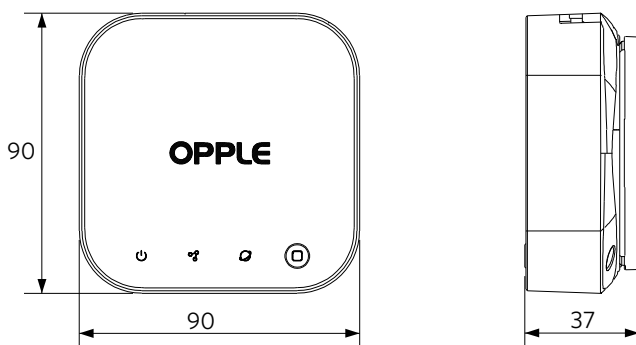

## Mittapiirustus (mm)

821011002600 - LEDSmart-BLE2-DALI-Connect-Box