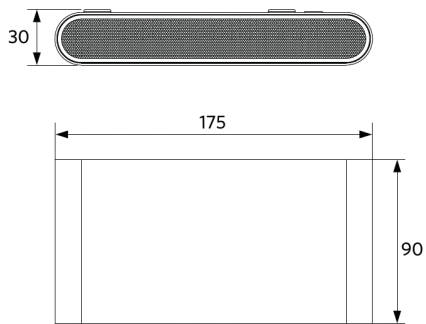

## Mittapiirustus (mm)

LEDWall-Lucia-E Re175-10W