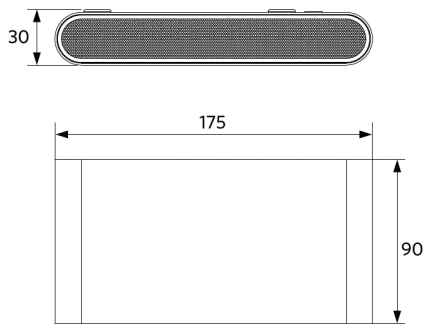

Mittapiirustus (mm)

LEDWall-Lucia-E Re175-10W