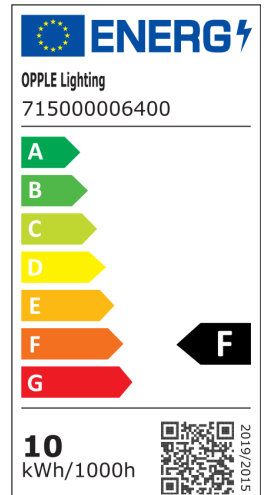

Käyttöolosuhteet

Toimintalämpötila	-20-+45°C
Käyttölämpötila	+25°C
Varastointilämpötila	-20-+60°C