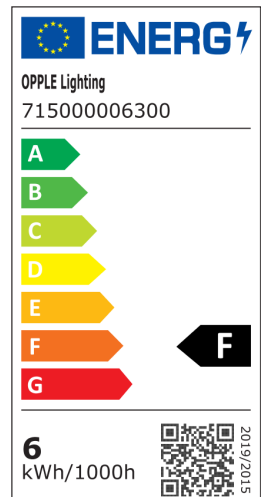

Käyttöolosuhteet

Toimintalämpötila	-20-+45°C
Käyttölämpötila	+25°C
Varastointilämpötila	-20-+60°C