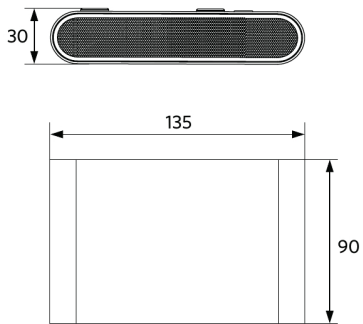

Mittapiirustus (mm)

LEDWall-Lucia-E Re135-6W