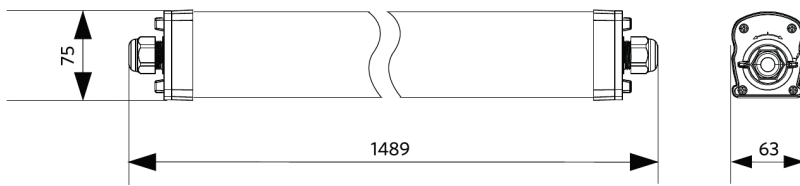

Mittapiirustus (mm)

LEDWaterproof-P4 L1489