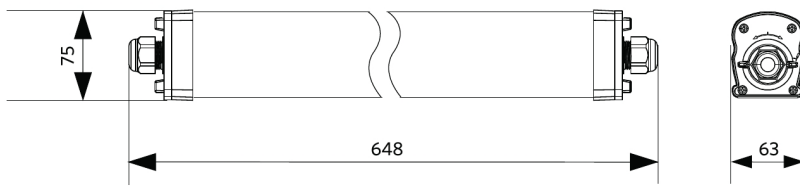

Mittapiirustus (mm)

LEDWaterproof-P4 L648