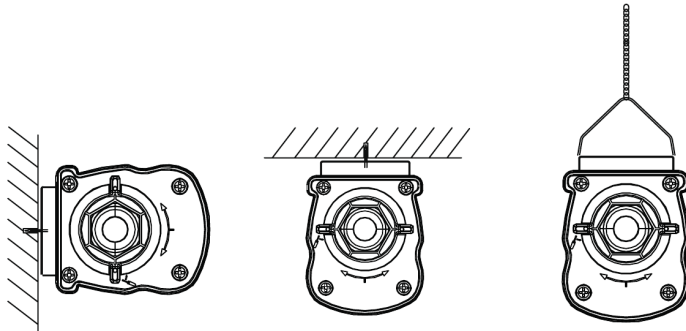

Käyttöolosuhteet	
Toimintalämpötila	-30-+45°C
Käyttölämpötila	+25°C
Varastointilämpötila	-30-+50°C

5 VUODEN TAKUU

Mittapiirustus (mm)

LEDWaterproof-P4 L648

Asennusvaihtoehdot

Fotometriset tiedot