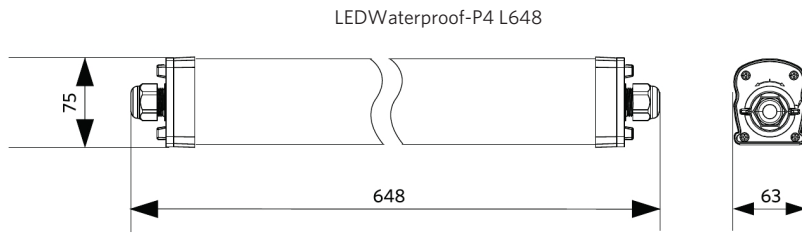

Mittapiirustus (mm)