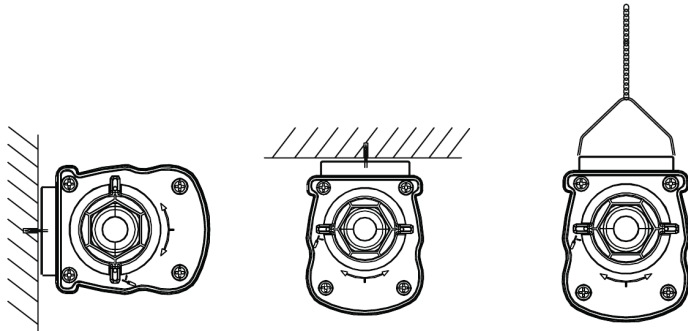

Asennusvaihtoehdot