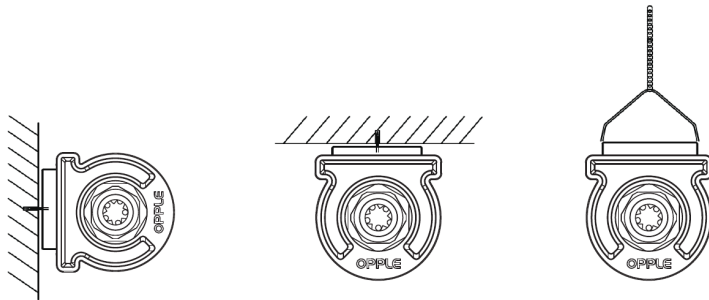

Asennusvaihtoehdot