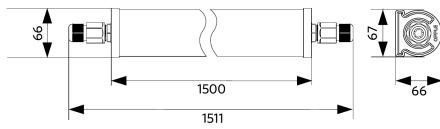

Mittapiirustus (mm)

LEDWaterproof-B2 L1500