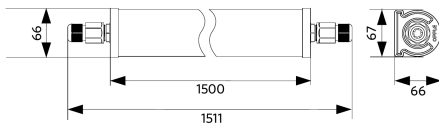

Mittapiirustus (mm)

LEDWaterproof-B2 L1500