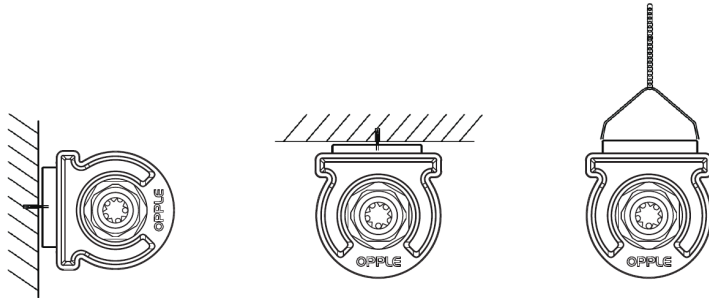

Asennusvaihtoehdot