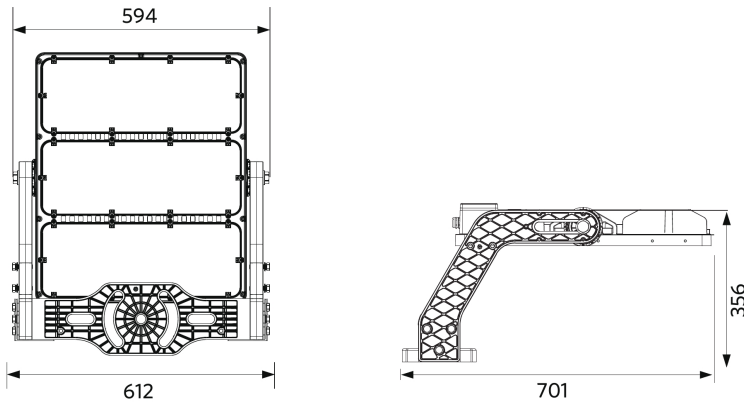

Tekniset tiedot

Polttoikä (h) (L70)	100.000 h
Polttoikä (h) (L80)	100.000 h
Päälle-/poiskytkentöjä	100.000
Väriyhtenäisyys (SDCM)	6
Himmennettävyyys	DALI2
Väri	musta
CRI	> 70
Kotelointiluokka (IP)	IP66
Iskunkestävyysluokka	IK08
Suojausluokka	I
Risk group (EN 62471)	RG1
Sisältää ohjauslaitteen	Ei
Hehkulankestävyys	850°C
Tehokerroin	≥ 0,9
Syöksyaalto	20 kV

Sähkösyöttö

Taajuus	50/60 Hz
Nimellisjännitealue	220-240 V
DC input voltage	Katso luettelon liite, Liitântätiedot

Mekaaniset ominaisuudet

Kotelon/suojuksen materiaali	alumiini
Optinen materiaali	Polykarbonaatti
Suojuksen materiaali	Polykarbonaatti
Koroosionkestävä	Kyllä

Käyttöolosuhteet

Toimintalämpötila	-30~+45°C
Käyttölämpötila	+25°C
Varastointilämpötila	-30~+50°C

Mittapiirustus (mm)

LEDfloodOly-P Re700
1000W & 1200W