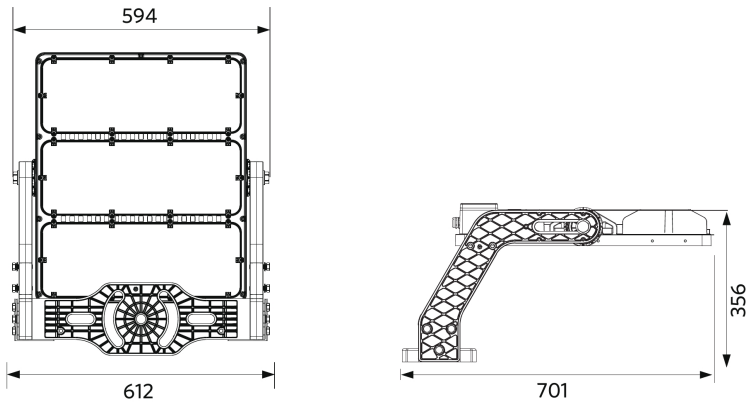

Tekniset tiedot

Polttoikä (h) (L70)	100.000 h
Polttoikä (h) (L80)	100.000 h
Päälle-/poiskytkentöjä	100.000
Väriyhtenäisyys (SDCM)	6
Himmennettävyyys	DALI2
Väri	musta
CRI	> 70
Kotelointiluokka (IP)	IP66
Iskunkestävyysluokka	IK08
Suojausluokka	I
Risk group (EN 62471)	RG1
Sisältää ohjauslaitteen	Ei
Hehkulankatesti	850°C
Tehokerroin	≥ 0,9
Syöksyaalto	20 kV

Sähkösyöttö

Taajuus	50/60 Hz
Nimellisjännitealue	220-240 V
DC input voltage	Katso luettelon liite, Liitântätiedot

Mekaaniset ominaisuudet

Kotelon/suojuksen materiaali	alumiini
Optinen materiaali	Polykarbonaatti
Suojuksen materiaali	Polykarbonaatti
Koroosionkestävä	Kyllä

Käyttöolosuhteet

Toimintalämpötila	-30~+45°C
Käyttölämpötila	+25°C
Varastointilämpötila	-30~+50°C

Mittapiirustus (mm)

LEDfloodOly-P Re700
1000W & 1200W