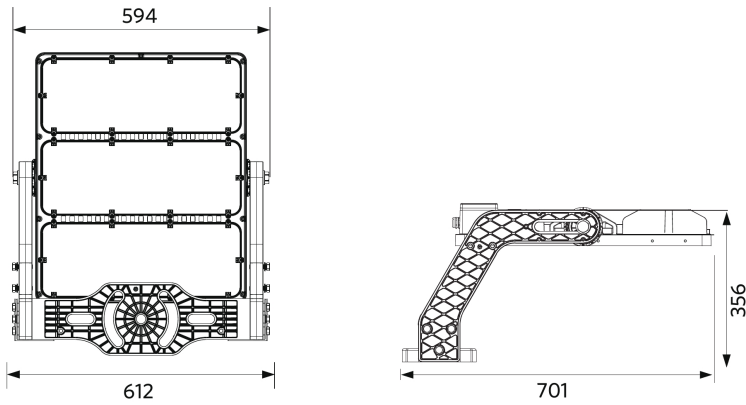

Tekniset tiedot

Polttoikä (h) (L70)	100.000 h
Polttoikä (h) (L80)	100.000 h
Päälle-/poiskytkentöjä	100.000
Väriyhtenäisyys (SDCM)	6
Himmennettävyyys	DALI2
Väri	musta
CRI	> 70
Kotelointiluokka (IP)	IP66
Iskunkestävyysluokka	IK08
Suojausluokka	I
Risk group (EN 62471)	RG1
Sisältää ohjauslaitteen	Ei
Hehkulankestävi	850°C
Tehokerroin	≥ 0,9
Syöksyaalto	20 kV

Sähkösyöttö

Taajuus	50/60 Hz
Nimellisjännitealue	220-240 V
DC input voltage	Katso luettelon liite, Liitântätiedot

Mekaaniset ominaisuudet

Kotelon/suojuksen materiaali	alumiini
Optinen materiaali	Polykarbonaatti
Suojuksen materiaali	Polykarbonaatti
Koroosionkestävä	Kyllä

Käyttöolosuhteet

Toimintalämpötila	-30~+45°C
Käyttölämpötila	+25°C
Varastointilämpötila	-30~+50°C

Mittapiirustus (mm)

LEDfloodOly-P Re700
1000W & 1200W