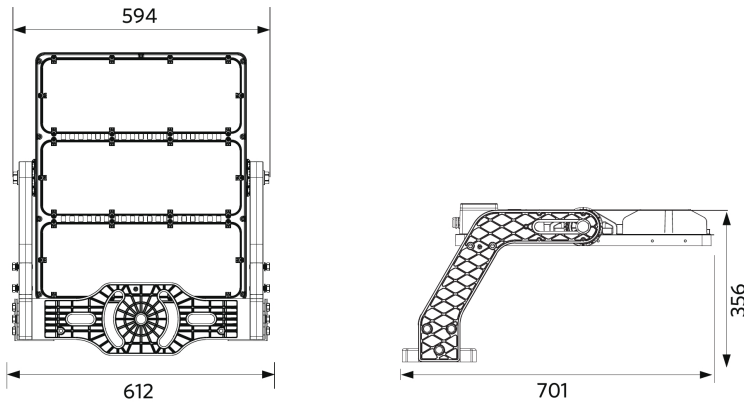

Tekniset tiedot

Polttoikä (h) (L70)	100.000 h
Polttoikä (h) (L80)	100.000 h
Päälle-/poiskytkentöjä	100.000
Väriyhtenäisyys (SDCM)	6
Himmennettävyyys	DALI2
Väri	musta
CRI	> 70
Kotelointiluokka (IP)	IP66
Iskunkestävyysluokka	IK08
Suojausluokka	I
Risk group (EN 62471)	RG1
Sisältää ohjauslaitteen	Ei
Hehkulankestävyys	850°C
Tehokerroin	≥ 0,9
Syöksyaalto	20 kV

Sähkösyöttö

Taajuus	50/60 Hz
Nimellisjännitealue	220-240 V
DC input voltage	Katso luettelon liite, Liitântä tiedot

Mekaaniset ominaisuudet

Kotelon/suojuksen materiaali	alumiini
Optinen materiaali	Polykarbonaatti
Suojuksen materiaali	Polykarbonaatti
Koroosionkestävä	Kyllä

Käyttöolosuhteet

Toimintalämpötila	-30~+45°C
Käyttölämpötila	+25°C
Varastointilämpötila	-30~+50°C

Mittapiirustus (mm)

LEDfloodOly-P Re700
1000W & 1200W