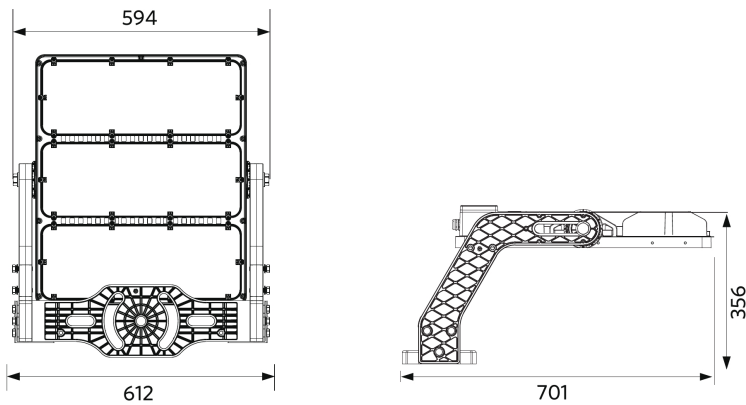

Tekniset tiedot

Polttoikä (h) (L70)	100.000 h
Polttoikä (h) (L80)	100.000 h
Päälle-/poiskytkentöjä	100.000
Väriyhtenäisyys (SDCM)	6
Himmennettävyyys	DALI2
Väri	musta
CRI	> 70
Kotelointiluokka (IP)	IP66
Iskunkestävyysluokka	IK08
Suojausluokka	I
Risk group (EN 62471)	RG1
Sisältää ohjauslaitteen	Ei
Hehkulankestävyys	850°C
Tehokerroin	≥ 0,9
Syöksyaalto	20 kV

Sähkösyöttö

Taajuus	50/60 Hz
Nimellisjännitealue	220-240 V
DC input voltage	Katso luettelon liite, Liitântätiedot

Mekaaniset ominaisuudet

Kotelon/suojuksen materiaali	alumiini
Optinen materiaali	Polykarbonaatti
Suojuksen materiaali	Polykarbonaatti
Koroosionkestävä	Kyllä

Käyttöolosuhteet

Toimintalämpötila	-30~+45°C
Käyttölämpötila	+25°C
Varastointilämpötila	-30~+50°C

Mittapiirustus (mm)

LEDfloodOly-P Re700
1000W & 1200W