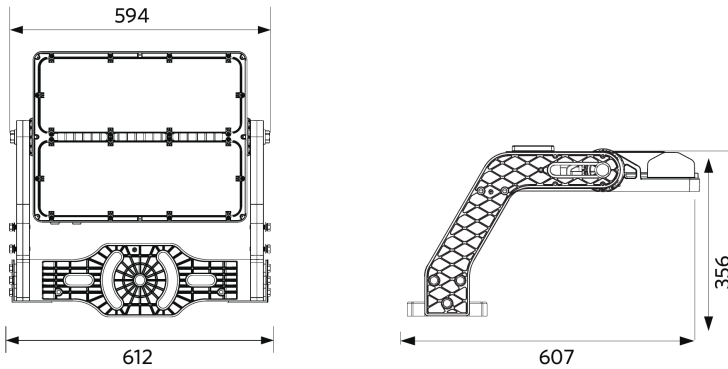

Tekniset tiedot

Polttoikä (h) (L70)	100.000 h
Polttoikä (h) (L80)	100.000 h
Päälle-/poiskytkenäisyys	100.000
Väriyhtenäisyys (SDCM)	6
Himmennettävyyys	DALI2
Väri	musta
CRI	> 70
Kotelointiluokka (IP)	IP66
Iskunkestävyysluokka	IK08
Suojausluokka	I
Risk group (EN 62471)	RG1
Sisältää ohjauslaitteen	Ei
Hehkulankestävyys	850°C
Tehokerroin	≥ 0,9
Syöksyaalto	20 kV

Sähkönsyöttö

Taajuus	50/60 Hz
Nimellisjännitealue	220-240 V
DC input voltage	Katso luettelon liite, Liitântätiedot

Mekaaniset ominaisuudet

Kotelon/suojuksen materiaali	alumiini
Optinen materiaali	Polykarbonaatti
Suojuksen materiaali	Polykarbonaatti
Koroosionkestävä	Kyllä

Käyttöolosuhteet

Toimintalämpötila	-30~+45°C
Käyttölämpötila	+25°C
Varastointilämpötila	-30~+50°C

Mittapiirustus (mm)

LEDfloodOly-P Re600
600W & 800W