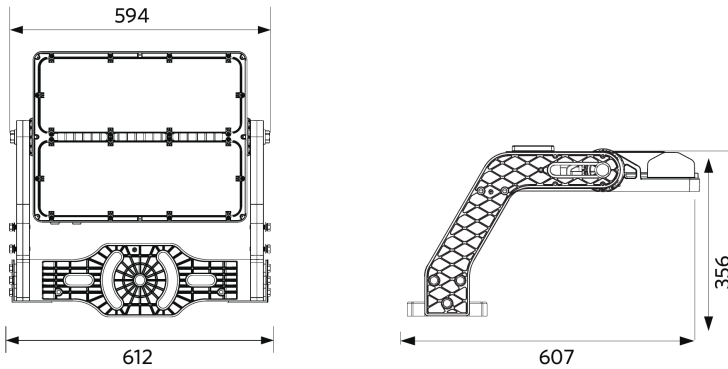

Tekniset tiedot

Polttoikä (h) (L70)	100.000 h
Polttoikä (h) (L80)	100.000 h
Päälle-/poiskytkentöjä	100.000
Väriyhtenäisyys (SDCM)	6
Himmennettävyyys	DALI2
Väri	musta
CRI	> 70
Kotelointiluokka (IP)	IP66
Iskunkestävyyssluokka	IK08
Suojausluokka	I
Risk group (EN 62471)	RG1
Sisältää ohjauslaitteen	Ei
Hehkulankatesti	850°C
Tehokerroin	≥ 0,9
Syöksyaalto	20 kV

Sähkönsyöttö

Taajuus	50/60 Hz
Nimellisjännitealue	220-240 V
DC input voltage	Katso luettelon liite, Liitântätiedot

Mekaaniset ominaisuudet

Kotelon/suojuksen materiaali	alumiini
Optinen materiaali	Polykarbonaatti
Suojuksen materiaali	Polykarbonaatti
Koroosionkestävä	Kyllä

Käyttöolosuhteet

Toimintalämpötila	-30~+45°C
Käyttölämpötila	+25°C
Varastointilämpötila	-30~+50°C

Mittapiirustus (mm)

LEDfloodOly-P Re600
600W & 800W