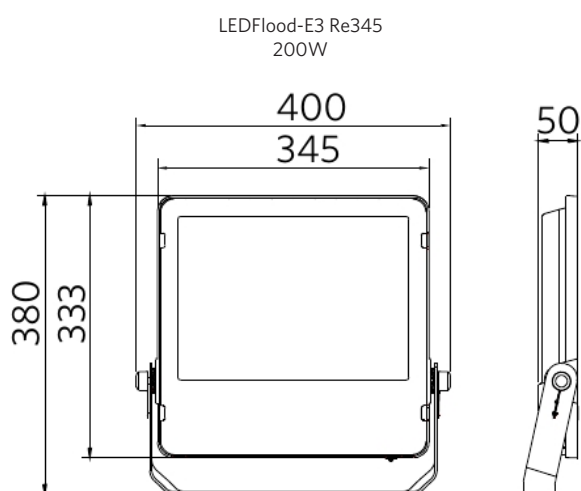

Tekniset tiedot		Sähkönsyöttö	
Polttoikä (h) (L70)	50.000 h	Taajuus	50/60 Hz
Polttoikä (h) (L80)	30.000 h	Nimellisjännitealue	220-240 V
Päälle-/poiskytkentöjä	100.000	DC input voltage	Ei
Väriyhtenäisyys (SDCM)	4	230 V: n kaapelin pituus	1 m
Himmennettävyyys	On-Off		
Sensor type	Ei anturia		
Sensortechniikka	Ei anturia	Mekaaniset ominaisuudet	
Säteilykulma	100°	Kotelon/suojuksen materiaali	Alumiinivalu
Väri	musta	Optinen materiaali	Polykarbonaatti
CRI	> 80	Suojuksen materiaali	Karkaistu lasi
Iskunkestävyysluokka	IK07	Korrosionkestävä	Kyllä
Suojausluokka	I		
Risk group (EN 62471)	RG1	Käyttöolosuhteet	
Sisältää ohjauslaitteen	Kyllä	Toimintalämpötila	-30-+50°C
Hehkulankatesti	850°C	Toimintalämpötila MD	n/a
Tehokerroin	≥ 0,9	Käyttölämpötila	+25°C
		Varastointilämpötila	-40-+60°C

Mittapiirustus (mm)