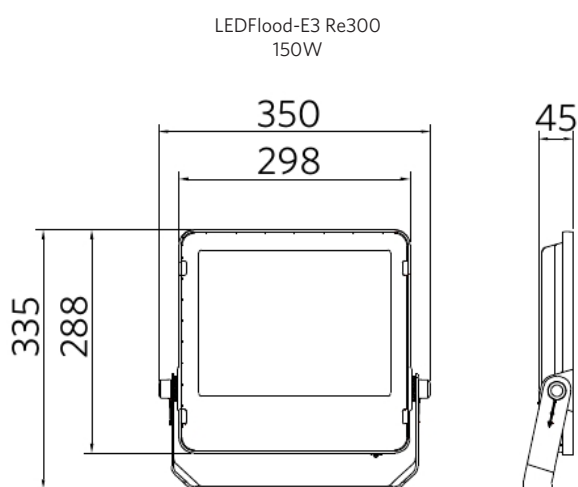

Tekniset tiedot		Sähkösyöttö	
Polttoikä (h) (L70)	50.000 h	Taajuus	50/60 Hz
Polttoikä (h) (L80)	30.000 h	Nimellisjännitealue	220-240 V
Päälle-/poiskytkentöjä	100.000	DC input voltage	Ei
Väriyhtenäisyys (SDCM)	4	230 V: n kaapelin pituus	1 m
Himmennettävyyys	On-Off		
Sensor type	Ei anturia		
Sensortechniikka	Ei anturia	Mekaaniset ominaisuudet	
Säteilykulma	100°	Kotelon/suojuksen materiaali	Alumiinivalu
Väri	musta	Optinen materiaali	Polykarbonaatti
CRI	> 80	Suojuksen materiaali	Karkaistu lasi
Iskunkestävyysluokka	IK07	Korroosionkestävä	Kyllä
Suojausluokka	I		
Risk group (EN 62471)	RG1	Käyttöolosuhteet	
Sisältää ohjauslaitteen	Kyllä	Toimintalämpötila	-30-+50°C
Hehkulankatesti	850°C	Toimintalämpötila MD	n/a
Tehokerroin	≥ 0,9	Käyttölämpötila	+25°C
		Varastointilämpötila	-40-+60°C

Mittapiirustus (mm)