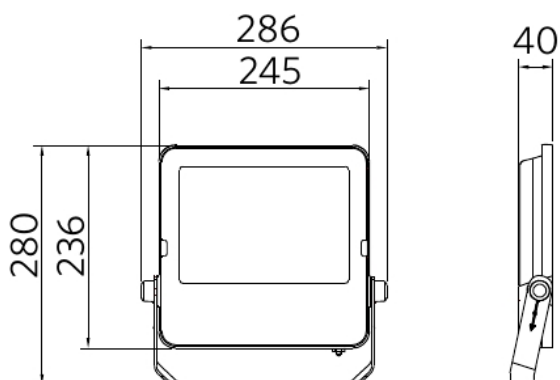

## Pakkaustiedot

Tuote			Pakkaus			
Tuotekoodi	Tuotenimi	EU HS Code	Mitat (mm) (PxLxK)	Bruttopaino (kg)	EAN	kpl / laatikko
709000073300	LEDflood-E3 Re246-100W-830-BL	94054239	301x45x312	2,39	6941497776495	1
543098021900	LEDFixture-IP68-Connector-Kit-3	39174000	265x245x205	0,08	6941497708991	1
599000004600	LEDStreet-SE-ExtensionCable-6m	85444290	100x60x350	0,68	6956321815370	1

## Fotometriset tiedot