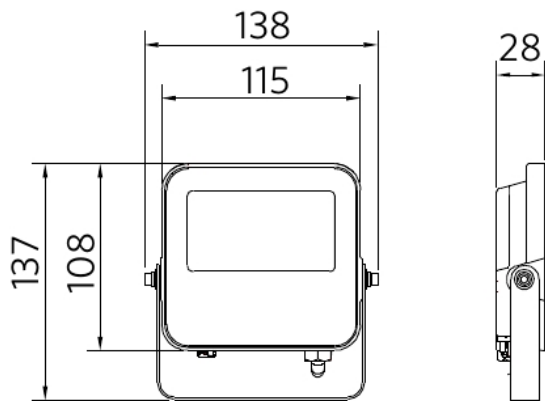

Mittapiirustus (mm)

LEDflood-E3 Re115
20W