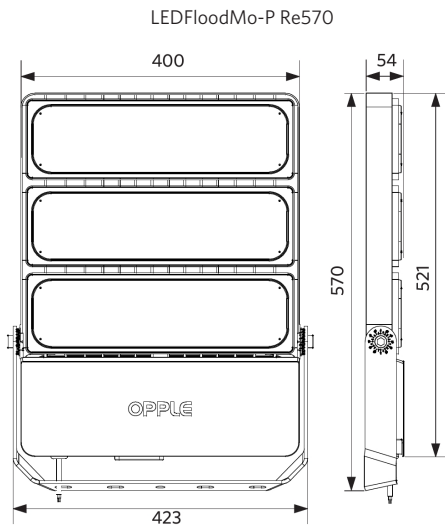

Mittapiirustus (mm)