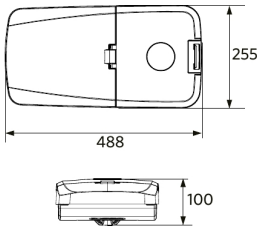

Tekniset tiedot	
Polttoikä (h) (L80)	100.000 h
Päälle-/poiskytkenäisyys	100.000
Väriyhtenäisyys (SDCM)	5
Himmennettävyys	On-Off
Max kallistuskulma	-15-+15°
Väri	Harmaa RAL 870-3
CRI	> 70
Kotelointiluokka (IP)	IP66
Iskunkestävyysluokka	IK08
Suojausluokka	II (I pyynnöstä)
Risk group (EN 62471)	RG0
Sisältää ohjauslaitteen	Kyllä
Hehkulankestävyys	850°C
Tehokerroin	≥ 0,9
Syöksyaalto	10 kV

Sähkönsyöttö	
Taajuus	50/60 Hz
Nimellisjännitealue	220-240 V
DC input voltage	Ei

Mekaaniset ominaisuudet	
Kotelon/suojuksen materiaali	alumiini
Optinen materiaali	Polykarbonaatti
Napahalkaisija Ø	48-76 mm
Tehokas tuulikuorma	1300 cm²
Koroosionkestävä	Kyllä

Käyttöolosuhteet	
Toimintalämpötila	-25-+45°C
Käyttölämpötila	+25°C
Varastointilämpötila	-40-+60°C

Mittapiirustus (mm)

LEDRoad-St-P2 Re488
On-Off & DALI2