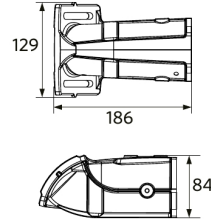

LEDRoad-St-P2
Pole Adapter-Road-St-P2-60mm