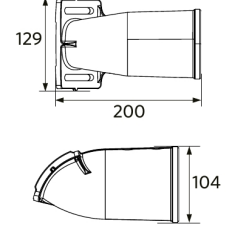

LEDRoad-St-P2
Pole Adapter-Road-St-P2-76mm