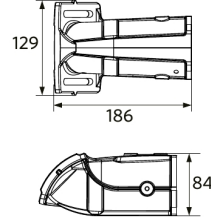

LEDRoad-St-P2
Pole Adapter-Road-St-P2-60mm