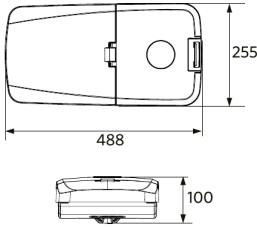

Tekniset tiedot	
Polttoikä (h) (L80)	100.000 h
Päälle-/poiskytKenttöjä	100.000
Väriyhtenäisyys (SDCM)	5
Himmennettävyys	On-Off
Max kallistuskulma	-15-+15°
Väri	Harmaa RAL 870-3
CRI	> 70
Kotelointiluokka (IP)	IP66
Iskunkestävyysluokka	IK08
Suojausluokka	II (I pyynnöstä)
Risk group (EN 62471)	RG0
Sisältää ohjauslaitteen	Kyllä
Hehkulankestävi	850°C
Tehokerroin	≥ 0,9
Syöksyaalto	10 kV

Sähkönsyöttö	
Taajuus	50/60 Hz
Nimellisjännitealue	220-240 V
DC input voltage	Ei

Mekaaniset ominaisuudet	
Kotelon/suojuksen materiaali	alumiini
Optinen materiaali	Polykarbonaatti
Napahalkaisija Ø	48-76 mm
Tehokas tuulikuorma	1300 cm²
Koroosionkestävä	Kyllä

Käyttöolosuhteet	
Toimintalämpötila	-25-+45°C
Käyttölämpötila	+25°C
Varastointilämpötila	-40-+60°C

Mittapiirustus (mm)

LEDRoad-St-P2 Re488
On-Off & DALI2