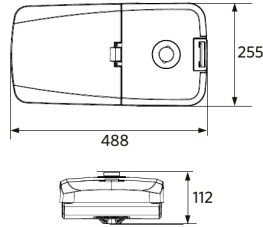

LEDRoad-St-P2 Re488
Zhaga