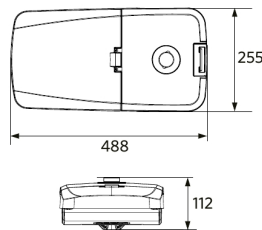

LEDRoad-St-P2 Re488
Zhaga