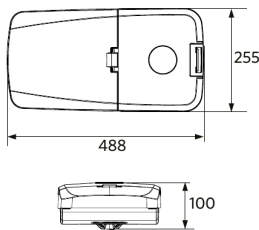

Mittapiirustus (mm)

LEDRoad-St-P2 Re488
On-Off & DALI2