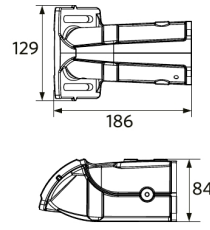

## Pakkaustiedot

Tuote			Pakkaus			
Tuotekoodi	Tuotenimi	EU HS Code	Mitat (mm) (PxLxK)	Bruttopaino (kg)	EAN	kpl / laatikko
705000068000	LEDRoad-St-P2 Re488-80W-740	94054239	545x285x160	5,80	6941497768933	1
705098003400	LEDStreetlight Pole-Top-76-Adapter-60	94059900	223x116x314	1,94	6941497755100	1
705098003600	LEDStreetlight Wall-Bracket-60	94059900	201x78x239	1,14	6941497755124	1
705098003700	LEDStreetlight Pole-Top-60-Adapter-60	94059900	215x97x301	1,62	6941497755117	1
705098005500	LEDStreetlight Pole-Top-60-Adapter-2x60	94059900	505x97x230	1,51	6941491705491	1
705098008300	Pole Adapter-Road-St-P2-60mm	94059900	140x94x201	0,85	6941497769312	1
705098008400	Pole Adapter-Road-St-P2-76mm	94059900	140x114x213	0,90	6941497769329	1

## Mekaaniset ominaisuudet

Kotelon/suojuksen materiaali	alumiini
Optinen materiaali	Polykarbonaatti
Napahalkaisija Ø	48-76 mm
Tehokas tuulikuorma	1300 cm <sup>2</sup>
Korrosionkestävä	Kyllä

## Mittapiirustus (mm)

LEDRoad-St-P2 Re488  
On-Off & DALI2

LEDRoad-St-P2 Re488  
Zhaga

LEDRoad-St-P2  
Pole Adapter-Road-St-P2-60mm

LEDRoad-St-P2  
Pole Adapter-Road-St-P2-76mm

## Fotometriset tiedot