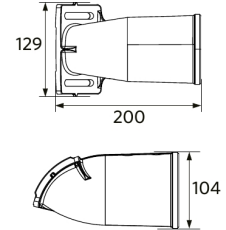

## Pakkaustiedot

Tuote			Pakkaus			
Tuotekoodi	Tuotenimi	EU HS Code	Mitat (mm) (PxLxK)	Bruttopaino (kg)	EAN	kpl / laatikko
705000068000	LEDRoad-St-P2 Re488-80W-740	94054239	545x285x160	5,80	6941497768933	1
705098003400	LEDStreetlight Pole-Top-76-Adapter-60	94059900	223x116x314	1,94	6941497755100	1
705098003600	LEDStreetlight Wall-Bracket-60	94059900	201x78x239	1,14	6941497755124	1
705098003700	LEDStreetlight Pole-Top-60-Adapter-60	94059900	215x97x301	1,62	6941497755117	1
705098005500	LEDStreetlight Pole-Top-60-Adapter-2x60	94059900	505x97x230	1,51	6941491705491	1
705098008300	Pole Adapter-Road-St-P2-60mm	94059900	140x94x201	0,85	6941497769312	1
705098008400	Pole Adapter-Road-St-P2-76mm	94059900	140x114x213	0,90	6941497769329	1

## Mekaaniset ominaisuudet

Kotelon/suojuksen materiaali	alumiini
Optinen materiaali	Polykarbonaatti
Napahalkaisija Ø	48-76 mm
Tehokas tuulikuorma	1300 cm <sup>2</sup>
Korrosionkestävä	Kyllä

## Mittapiirustus (mm)

LEDRoad-St-P2 Re488  
On-Off & DALI2

LEDRoad-St-P2 Re488  
Zhaga

LEDRoad-St-P2  
Pole Adapter-Road-St-P2-60mm

LEDRoad-St-P2  
Pole Adapter-Road-St-P2-76mm

## Fotometriset tiedot