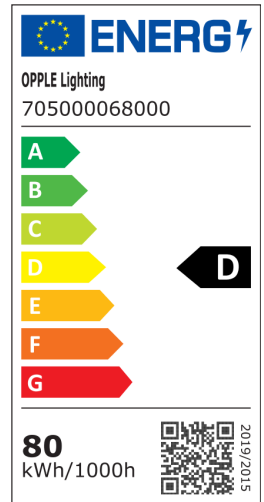

Tekniset tiedot

Polttoikä (h) (L80)	100.000 h
Päälle-/poiskytkentöjä	100.000
Väriyhtenäisyys (SDCM)	5
Himmennettävyys	On-Off
Max kallistuskulma	-15-+15°
Väri	Harmaa RAL 870-3
CRI	> 70
Kotelointiluokka (IP)	IP66
Iskunkestävyysluokka	IK08
Suojausluokka	II (I pyynnöstä)
Risk group (EN 62471)	RG0
Sisältää ohjauslaitteen	Kyllä
Hehkulankatesti	850°C
Tehokerroin	≥ 0,9
Syöksyaalto	10 kV

Sähkönsyöttö

Taajuus	50/60 Hz
Nimellisjännitealue	220-240 V
DC input voltage	Katso luettelon liite, Liitântätiedot

Mekaaniset ominaisuudet

Kotelon/suojuksen materiaali	alumiini
Optinen materiaali	Polykarbonaatti
Napahalkaisija Ø	48-76 mm
Tehokas tuulikuorma	1300 cm²
Korrosionkestävä	Kyllä

Käyttöolosuhteet

Toimintalämpötila	-25-+45°C
Käyttölämpötila	+25°C
Varastointilämpötila	-40-+60°C