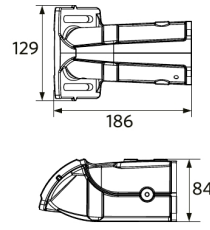

LEDRoad-St-P2
Pole Adapter-Road-St-P2-60mm