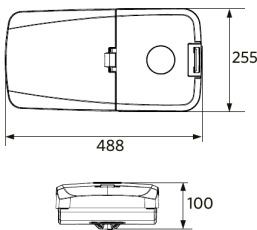

Mittapiirustus (mm)

LEDRoad-St-P2 Re488
On-Off & DALI2