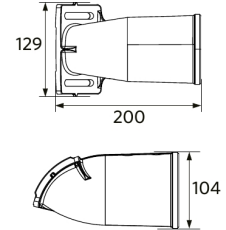

LEDRoad-St-P2
Pole Adapter-Road-St-P2-76mm