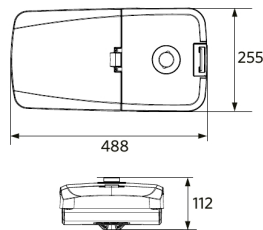

LEDRoad-St-P2 Re488
Zhaga