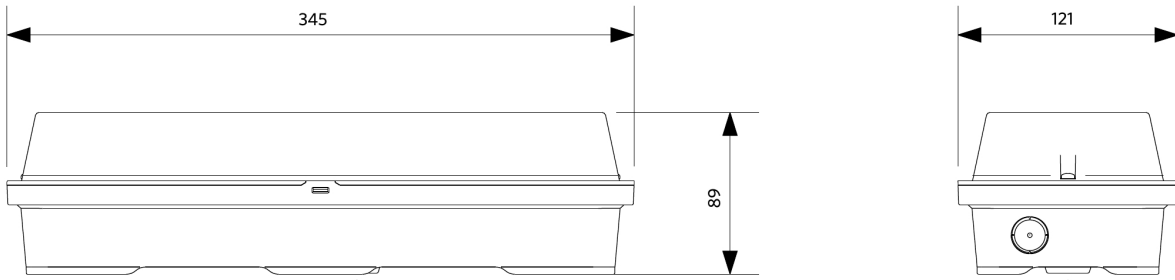

Käyttöolosuhteet

Toimintalämpötila	-30-+50°C
Käyttölämpötila	+25°C
Varastointilämpötila	-30-+60°C

Mittapiirustus (mm)

LEDPorch-E Re120

Fotometriset tiedot

Motion Sensors - Tunnistusalue

Asennus - Seinäasennus
Suositeltava asennuskorkeus 1-2m