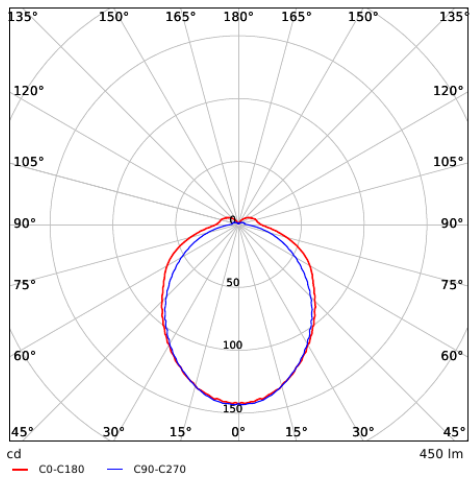

Fotometriset tiedot