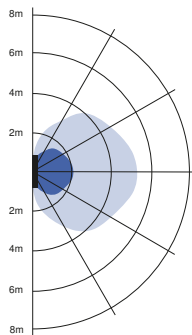

Motion Sensors - Tunnistusalue

Asennus - Seinäasennus
Suositeltava asennuskorkeus 1-2m