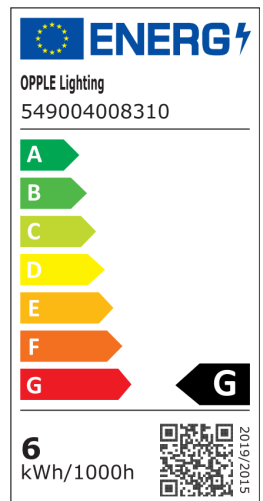

Käyttöolosuhteet

Toimintalämpötila	-30-+50°C
Käyttölämpötila	+25°C
Varastointilämpötila	-30-+60°C