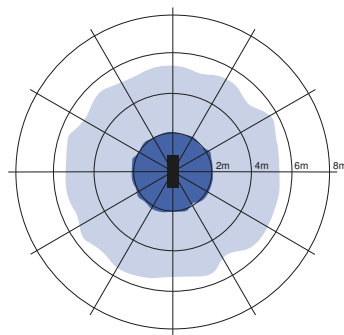

Asennus - Kattoasennus
Suositeltava asennuskorkeus 2.5-4m