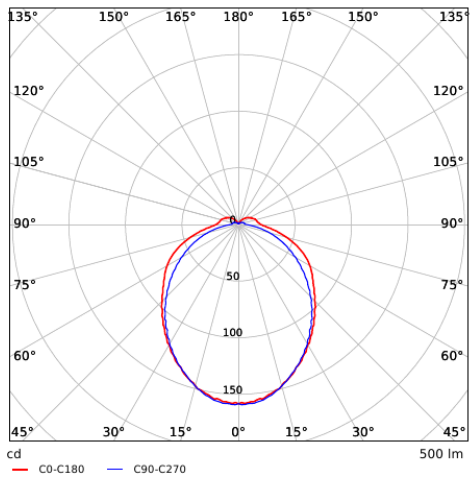

Fotometriset tiedot