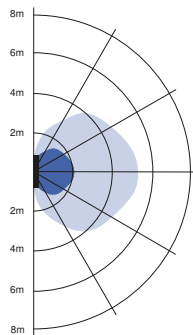

Motion Sensors - Tunnistusalue

Asennus - Seinäasennus
Suositeltava asennuskorkeus 1-2m