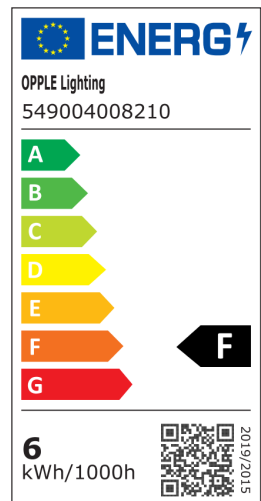

Käyttöolosuhteet

Toimintalämpötila	-30-+50°C
Käyttölämpötila	+25°C
Varastointilämpötila	-30-+60°C