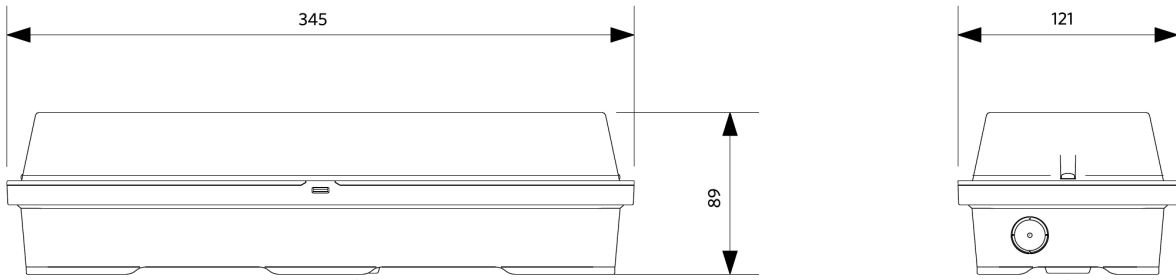

Käyttöolosuhteet

Toimintalämpötila	-30-+50°C
Käyttölämpötila	+25°C
Varastointilämpötila	-30-+60°C

Mittapiirustus (mm)

LEDPorch-E Re120

Fotometriset tiedot

Motion Sensors - Tunnistusalue

Asennus - Seinäasennus
Suositeltava asennuskorkeus 1-2m