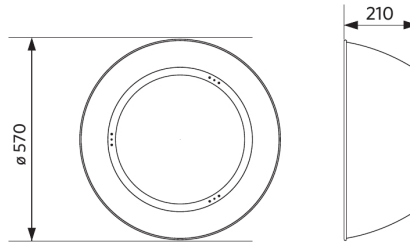

LEDHighbay-P5
Reflector-D420