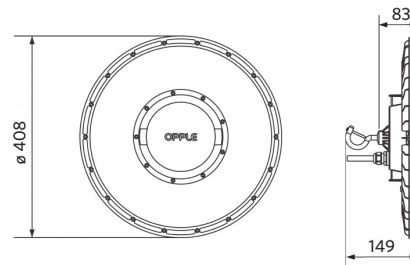

LEDHighbay-P5
130W & 150W & 200 & 240W