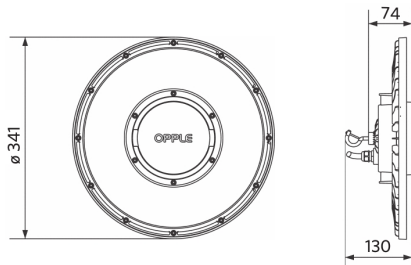

Tekniset tiedot	
Polttoikä (h) (L70)	100.000 h
Polttoikä (h) (L80)	70.000 h
Polttoikä (h) (L80) HT	h
Polttoikä (h) (L90)	50.000 h
Päälle-/poiskytkentöjä	100.000
Väriyhtenäisyys (SDCM)	4
Himmennettävyyys	On-Off
Väri	Harmaa Pantone 417U
CRI	> 80
Kotelointiluokka (IP)	IP66
Iskunkestävyyysluokka	IK08
Suojausluokka	I
Risk group (EN 62471)	RG1
Sisältää ohjauslaitteen	Kyllä
Hehkulankatesti	850°C
Tehokerroin	≥ 0,9
Syöksyaalto	4 kV

Sähkösyöttö	
Taajuus	50/60 Hz
Nimellisjännitealue	220-240 V
DC input voltage	Katso luettelon liite, Liitântätiedot
230 V: n kaapelin pituus	1 m

Mekaaniset ominaisuudet	
Kotelon/suojuksen materiaali	alumiini
UV:n kestävä	Kyllä
Optinen materiaali	Polykarbonaatti
Suojuksen materiaali	Polykarbonaatti

Käyttöolosuhteet	
Toimintalämpötila	-30-+50°C
Toimintalämpötila HT	
Käyttölämpötila	+25°C
Varastointilämpötila	-30-+60°C

Mittapiirustus (mm)

LEDHighbay-P5
80W & 110W