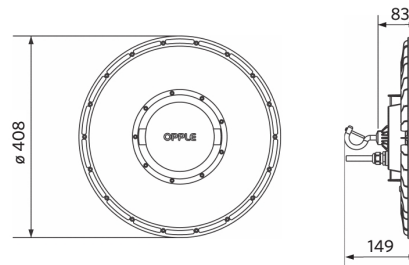

LEDHighbay-P5
130W & 150W & 200 & 240W