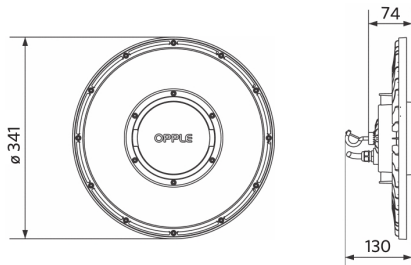

Tekniset tiedot	
Polttoikä (h) (L70)	100.000 h
Polttoikä (h) (L80)	70.000 h
Polttoikä (h) (L80) HT	h
Polttoikä (h) (L90)	50.000 h
Päälle-/poiskytkentöjä	100.000
Väriyhtenäisyys (SDCM)	4
Himmennettävyyys	On-Off
Väri	Harmaa Pantone 417U
CRI	> 80
Kotelointiluokka (IP)	IP66
Iskunkestävyyssluokka	IK08
Suojausluokka	I
Risk group (EN 62471)	RG1
Sisältää ohjauslaitteen	Kyllä
Hehkulankatesti	850°C
Tehokerroin	≥ 0,9
Syöksyaalto	4 kV

Sähkösyöttö	
Taajuus	50/60 Hz
Nimellisjännitealue	220-240 V
DC input voltage	Katso luettelon liite, Liitântätiedot
230 V: n kaapelin pituus	1 m

Mekaaniset ominaisuudet	
Kotelon/suojuksen materiaali	alumiini
UV:n kestävä	Kyllä
Optinen materiaali	Polykarbonaatti
Suojuksen materiaali	Polykarbonaatti

Käyttöolosuhteet	
Toimintalämpötila	-30-+50°C
Toimintalämpötila HT	
Käyttölämpötila	+25°C
Varastointilämpötila	-30-+60°C

Mittapiirustus (mm)

LEDHighbay-P5
80W & 110W