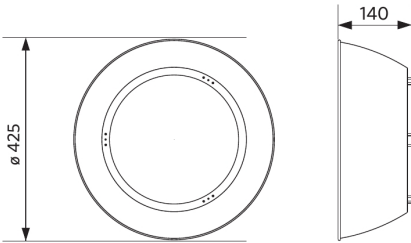

LEDHighbay-P5
Reflector-D330