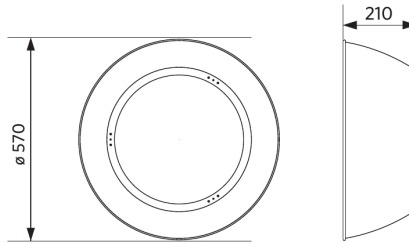

LEDHighbay-P5
Reflector-D420