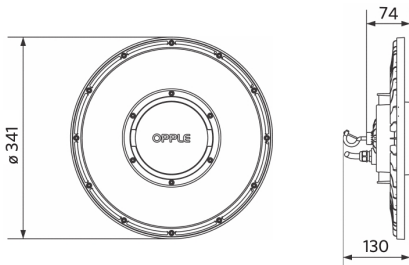

Tekniset tiedot	
Polttoikä (h) (L70)	100.000 h
Polttoikä (h) (L80)	70.000 h
Polttoikä (h) (L80) HT	h
Polttoikä (h) (L90)	50.000 h
Päälle-/poiskytkentöjä	100.000
Väriyhtenäisyys (SDCM)	4
Himmennettävyyys	On-Off
Väri	Harmaa Pantone 417U
CRI	> 80
Kotelointiluokka (IP)	IP66
Iskunkestävyyssluokka	IK08
Suojausluokka	I
Risk group (EN 62471)	RG1
Sisältää ohjauslaitteen	Kyllä
Hehkulankatesti	850°C
Tehokerroin	≥ 0,9
Syöksyaalto	4 kV

Sähkösyöttö	
Taajuus	50/60 Hz
Nimellisjännitealue	220-240 V
DC input voltage	Katso luettelon liite, Liitântätiedot
230 V: n kaapelin pituus	1 m

Mekaaniset ominaisuudet	
Kotelon/suojuksen materiaali	alumiini
UV:n kestävä	Kyllä
Optinen materiaali	Polykarbonaatti
Suojuksen materiaali	Polykarbonaatti

Käyttöolosuhteet	
Toimintalämpötila	-30-+50°C
Toimintalämpötila HT	
Käyttölämpötila	+25°C
Varastointilämpötila	-30-+60°C

Mittapiirustus (mm)

LEDHighbay-P5
80W & 110W