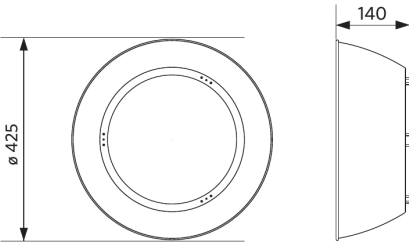

LEDHighbay-P5
Reflector-D330