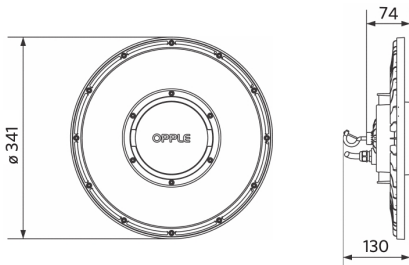

Tekniset tiedot	
Polttoikä (h) (L70)	100.000 h
Polttoikä (h) (L80)	70.000 h
Polttoikä (h) (L80) HT	h
Polttoikä (h) (L90)	50.000 h
Päälle-/poiskytkentöjä	100.000
Väriyhtenäisyys (SDCM)	4
Himmennettävyyys	On-Off
Väri	Harmaa Pantone 417U
CRI	> 80
Kotelointiluokka (IP)	IP66
Iskunkestävyyysluokka	IK08
Suojausluokka	I
Risk group (EN 62471)	RG1
Sisältää ohjauslaitteen	Kyllä
Hehkulankatesti	850°C
Tehokerroin	≥ 0,9
Syöksyaalto	4 kV

Sähkösyöttö	
Taajuus	50/60 Hz
Nimellisjännitealue	220-240 V
DC input voltage	Katso luettelon liite, Liitântätiedot
230 V: n kaapelin pituus	1 m

Mekaaniset ominaisuudet	
Kotelon/suojuksen materiaali	alumiini
UV:n kestävä	Kyllä
Optinen materiaali	Polykarbonaatti
Suojuksen materiaali	Polykarbonaatti

Käyttöolosuhteet	
Toimintalämpötila	-30-+50°C
Toimintalämpötila HT	
Käyttölämpötila	+25°C
Varastointilämpötila	-30-+60°C

Mittapiirustus (mm)

LEDHighbay-P5
80W & 110W