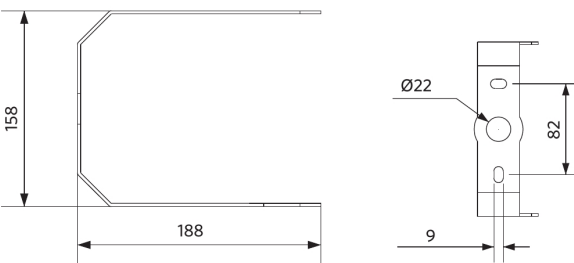

LEDHighbay-P5
Bracket-D330