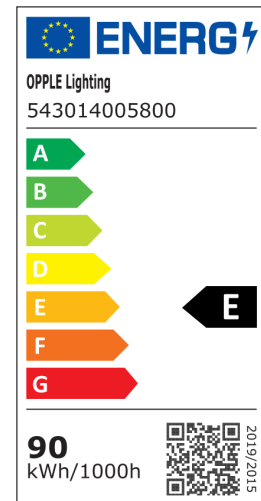

Tekniset tiedot	
Polttoikä (h) (L70)	100.000 h
Polttoikä (h) (L80)	70.000 h
Päälle-/poiskytkentöjä	100.000
Väriyhtenäisyys (SDCM)	6
Himmennettävyyys	DALI
Säteilykulma	150° x 70°
Maximum tilt angle	15°
Väri	harmaa
CRI	≥ 80
Kotelointiluokka (IP)	IP66
Iskunkestävyyssluokka	IK08
Suojausluokka	I
Risk group (EN 62471)	RG1
Sisältää ohjauslaitteen	Kyllä
Hehkulankestävyys	850°C
Liitäntälaitteen vikataajuus (5000h)	0.5 %
Tehokerroin	≥ 0,9
Syöksyaalto	10 kV

Sähkösyöttö	
Taajuus	50/60 Hz
Nimellisjännitealue	220-240 V AC
DC input voltage	Katso luettelon liite, Liitäntätiedot
230 V: n kaapelin pituus	10 m

Mekaaniset ominaisuudet	
Kotelon/suojuksen materiaali	alumiini
Optinen materiaali	Polykarbonaatti
Napahalkaisija Ø	48-76 mm
Tehokas tuulikuorma	1478 cm²
Korrosionkestävä	Kyllä

Käyttöolosuhteet	
Toimintalämpötila	-30-+50°C
Käyttölämpötila	+25°C
Varastointilämpötila	-30-+65°C