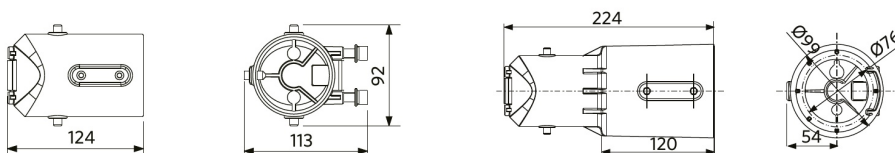

Pole Adapter-Roadlight-60mm

Pole Adapter-Roadlight-76mm