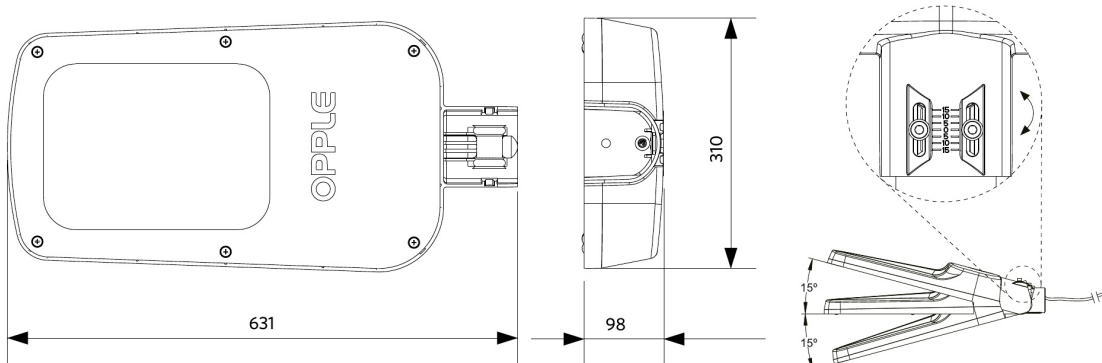

Mittapiirustus (mm)

LEDRoadlight