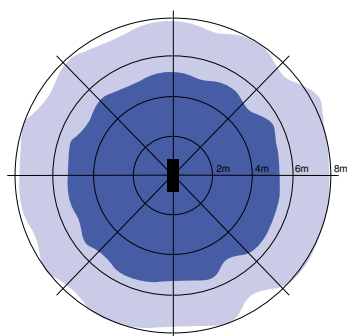

Asennus - Kattoasennus
Suositeltava asennuskorkeus 2.5-10m