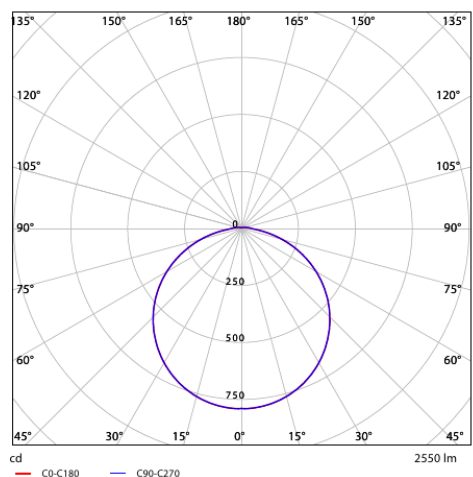

Fotometriset tiedot