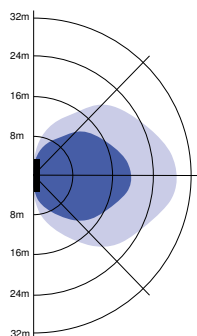

Motion Sensors - Tunnistusalue

Asennus - Seinäasennus
Suositeltava asennuskorkeus 1-4m