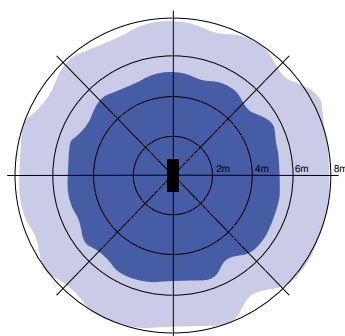

Asennus - Kattoasennus
Suositeltava asennuskorkeus 2.5-10m