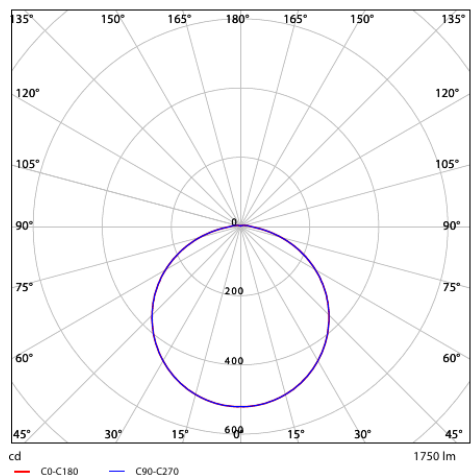

Fotometriset tiedot