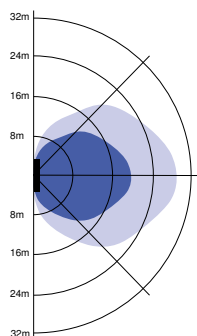

Käyttöolosuhteet	
Toimintalämpötila	-30-+50°C
Käyttölämpötila	+25°C
Varastointilämpötila	-30-+60°C

OPPLE Lighting
543011000300

A	
B	
C	
D	
E	E
F	
G	

22
kWh/1000h

2019/2015

Mittapiirustus (mm)

LEDWall-Mounted-P Rd300

Fotometriset tiedot

Motion Sensors - Tunnistusalue

Asennus - Seinäasennus
Suositeltava asennuskorkeus 1-4m

Asennus - Kattoasennus
Suositeltava asennuskorkeus 2.5-10m