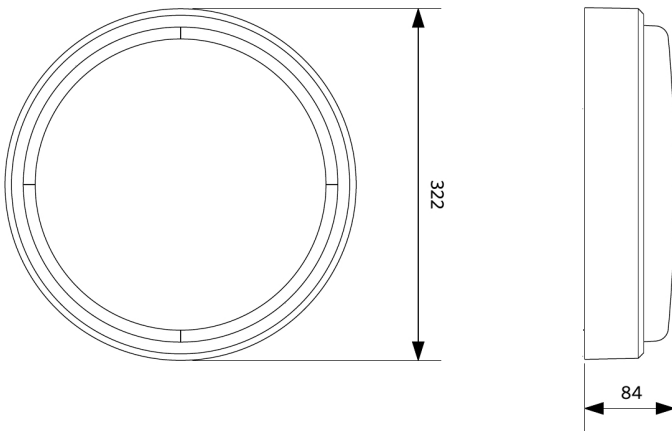

Fotometriset tiedot

Motion Sensors - Tunnistusalue

Asennus - Seinäasennus
Suositeltava asennuskorkeus 1-4m

Asennus - Kattoasennus
Suositeltava asennuskorkeus 2.5-10m