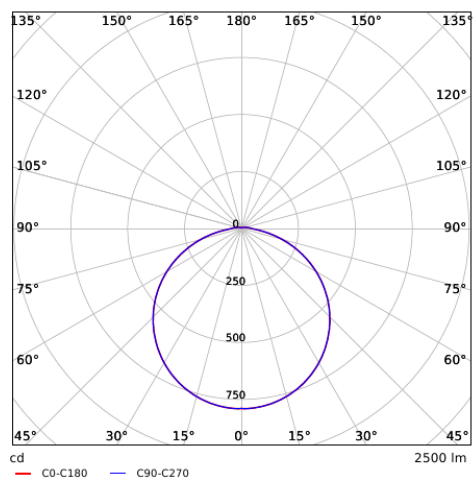

Fotometriset tiedot

Motion Sensors - Tunnistusalue

Asennus - Seinäasennus
Suositeltava asennuskorkeus 1-4m

Asennus - Kattoasennus
Suositeltava asennuskorkeus 2.5-10m