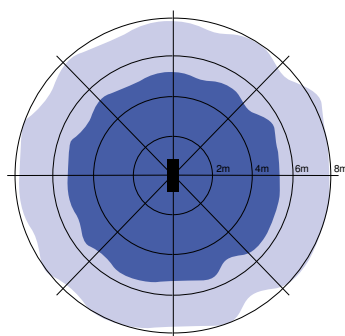

Fotometriset tiedot

Motion Sensors - Tunnistusalue

Asennus - Seinäasennus
Suositeltava asennuskorkeus 1-4m

Asennus - Kattoasennus
Suositeltava asennuskorkeus 2.5-10m