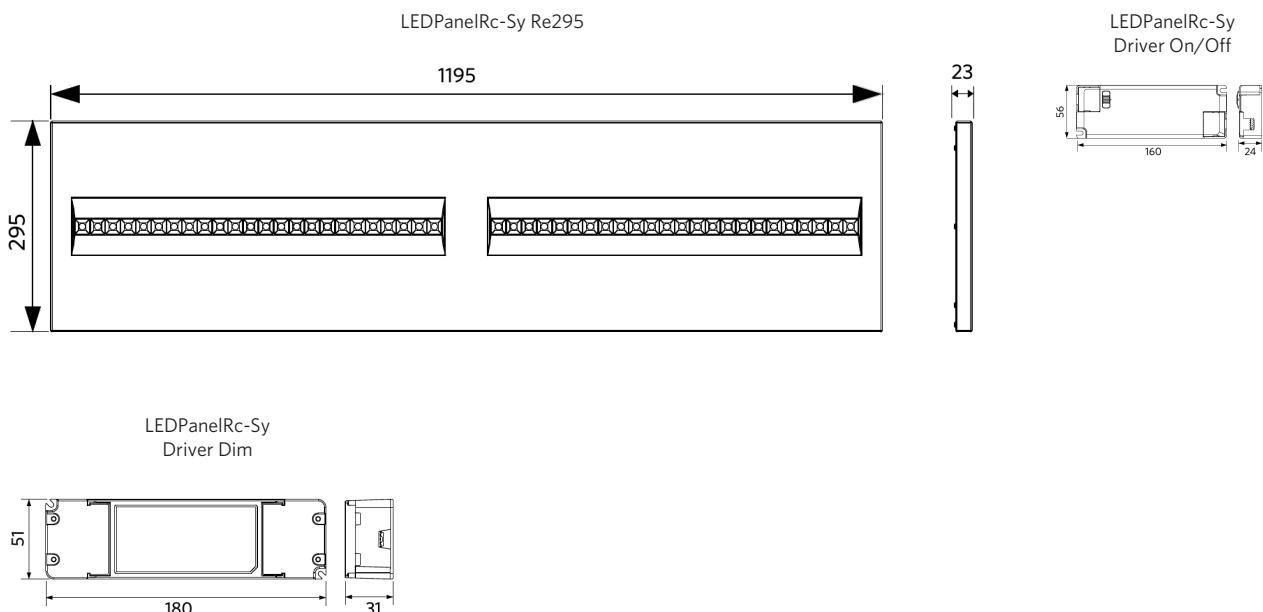

Mittapiirustus (mm)