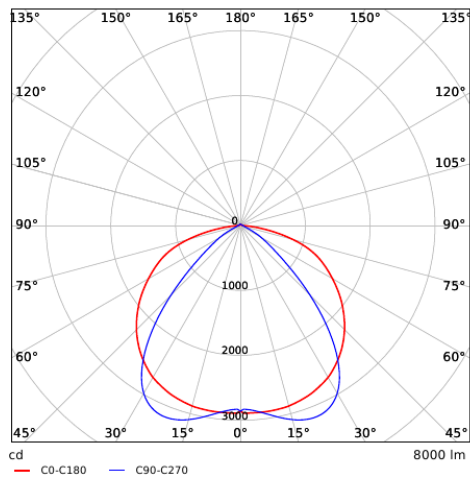

LEDTrunking Mod

LEDTrunking Trunk 8

LEDTrunking Trunk 8
End part

Fotometriset tiedot

Motion Sensors - Tunnistusalue

Asennus - Ceiling Mounted

Suosi teltava asennus korkeus (m)	Sensor Probe L (m) (L1xL2)	Sensor Probe H (m) (L1xL2)
3	5.0x2.2	-
4	4.5x2.2	6.7x2.9
5	4.0x2.1	8.4x3.6
6	-	10.0x4.4
7	-	9.0x3.9
8	-	8.0x3.6
9	-	7.0x3.2
10	-	6.0x2.8