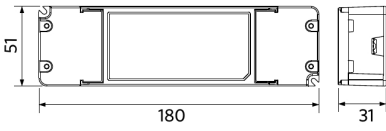

Mittapiirustus (mm)

LEDPanelRc-S5 Re295

LEDPanelRc-S5
Driver On/Off

LEDPanelRc-S5
Driver Dim

LEDPanelRc-S5
Driver Tunable White

Fotometriset tiedot