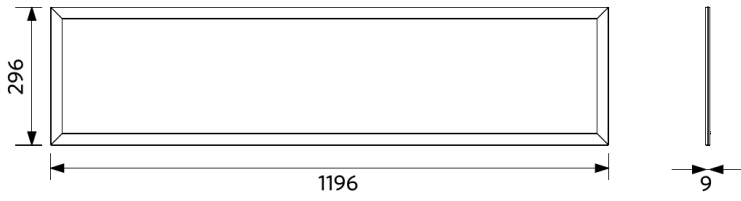

Mittapiirustus (mm)

LEDPanelRc-S5 Re295