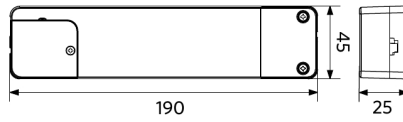

Mittapiirustus (mm)

LEDPanelRc-S5 Re295

LEDPanelRc-S5
Driver On/Off

LEDPanelRc-S5
Driver Dim

LEDPanelRc-S5
Driver Tunable White

Fotometriset tiedot