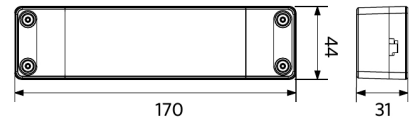

LEDPanelRc-S5
Driver On/Off