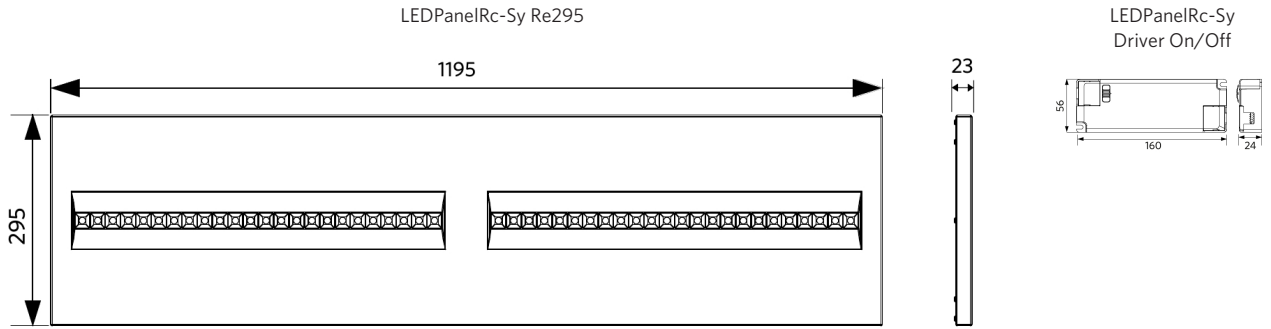

## Mittapiirustus (mm)

LEDPanelRc-Sy Driver Dim