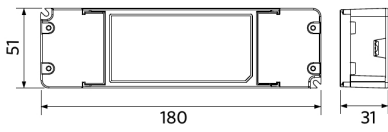

## Mittapiirustus (mm)

LEDPanelRc-Sy Driver Dim