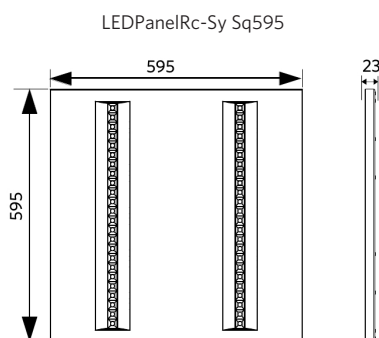

Mittapiirustus (mm)