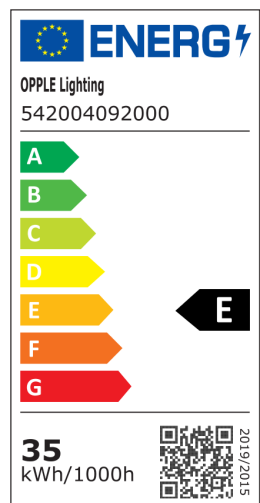

Tekniset tiedot

Polttoikä (h) (L70)	70.000 h
Polttoikä (h) (L80)	50.000 h
Päälle-/poiskytKentöjä	100.000
Väriyhtenäisyys (SDCM)	3
Himmennettävyyys	BLE2
Säteilykulma	80°
Väri	Valkoinen RAL9003
CRI	> 80
UGR	≤ 19
Kotelointiluokka (IP)	IP20
Iskunkestävyysluokka	IK02
Suojausluokka	II
Risk group (EN 62471)	RG0
Sisältää ohjauslaitteen	Kyllä
Hehkulankatesti	850°C
Tehokerroin	≥ 0,9

Sähkösyyttö

Taajuus	50/60 Hz
Nimellisjännitealue	220-240 V
DC input voltage	Katso luettelon liite, Liitântätiedot
230 V: n kaapelin pituus	1 m

Mekaaniset ominaisuudet

Kotelon/suojuksen materiaali	teräs
Optinen materiaali	Polykarbonaatti

Käyttöolosuhteet

Toimintalämpötila	-10-+40°C
Käyttölämpötila	+25°C
Varastointilämpötila	-25-+50°C