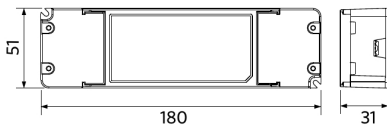

LEDPanelRc-S5
Driver Dim