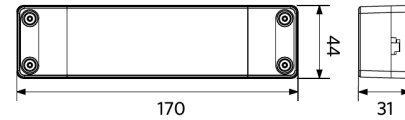

LEDPanelRc-S5
Driver On/Off