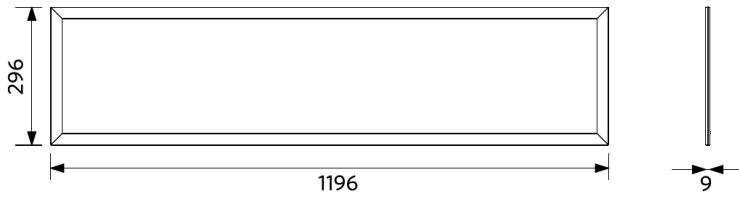

E

F

G

F

34
kWh/1000h

2019/2015

Mittapiirustus (mm)

LEDPanelRc-S5 Re295