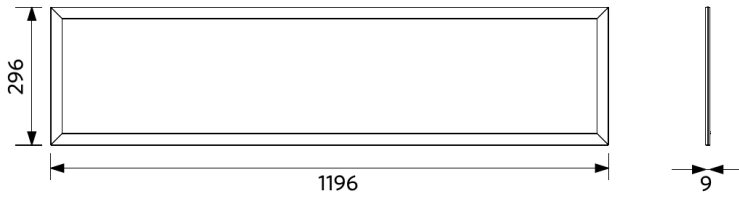

Mittapiirustus (mm)

LEDPanelRc-S5 Re295

LEDPanelRc-S5
Driver On/Off

LEDPanelRc-S5
Driver Dim

LEDPanelRc-S5
Driver Tunable White

Fotometriset tiedot