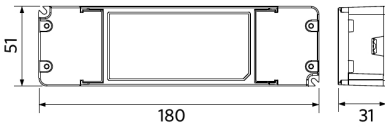

LEDPanelRc-S5
Driver Dim