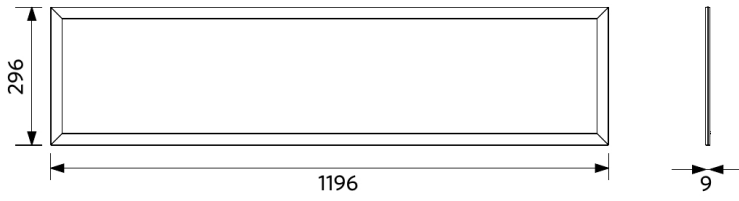

Käyttöolosuhteet	
Toimintalämpötila	-20-+40°C
Käyttölämpötila	+25°C
Varastointilämpötila	-25-+50°C

ENERGY

OPPLE Lighting
542004069100

A
B
C
D
E
F
G

30
kWh/1000h

2019/2015

Mittapiirustus (mm)

LEDPanelRc-S5 Re295