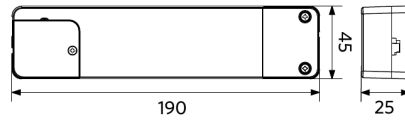

LEDPanelRc-S5
Driver Tunable White