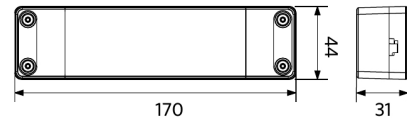

LEDPanelRc-S5
Driver On/Off