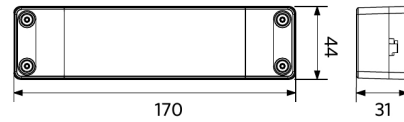

Tekniset tiedot	
Polttoikä (h) (L70)	100.000 h
Polttoikä (h) (L80)	70.000 h
Polttoikä (h) (L90)	50.000 h
Päälle-/poiskytkentöjä	100.000
Väriyhtenäisyys (SDCM)	3
Himmennettävyyys	On-Off
Säteilykulma	90°
Väri	Valkoinen RAL9003
UGR	≤ 19
IP etupuoli	IP54
IP upotettu osa	IP20
Iskunkestävyysluokka	IK03
Suojausluokka	II
Risk group (EN 62471)	RG0
Sisältää ohjauslaitteen	Kyllä
Hehkulankatesti	650°C
Tehokerroin	≥ 0,9

Sähkönsyöttö	
Taajuus	50/60 Hz
Nimellisjännitealue	220-240 V
DC input voltage	Katso luettelon liite, Liitântätiedot
230 V: n kaapelin pituus	1 m

5 VUODEN
TAKUU

Mekaaniset ominaisuudet	
Kotelon/suojuksen materiaali	alumiini
Optinen materiaali	PMMA
Suojuksen materiaali	polystyreeni

Käyttöolosuhteet	
Toimintalämpötila	-10-+45°C
Käyttölämpötila	+25°C
Varastointilämpötila	-20-+50°C

Mittapiirustus (mm)

LEDPanelS-P6 Re295

LEDPanelS-P6
Driver On/Off