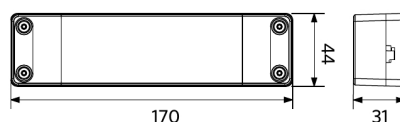

LEDPanelS-P6
Driver On/Off