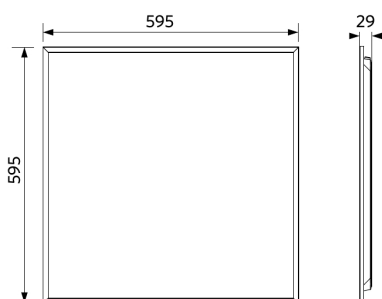

Tekniset tiedot	
Polttoikä (h) (L70)	100.000 h
Polttoikä (h) (L80)	70.000 h
Polttoikä (h) (L90)	50.000 h
Päälle-/poiskytkentöjä	100.000
Väriyhtenäisyys (SDCM)	3
Himmennettävyys	On-Off
Säteilykulma	90°
Väri	Valkoinen RAL9003
UGR	≤ 19
IP etupuoli	IP54
IP upotettu osa	IP20
Iskunkestävyysluokka	IK03
Suojausluokka	II
Risk group (EN 62471)	RG0
Sisältää ohjauslaitteen	Kyllä
Hehkulankatesti	650°C
Tehokerroin	≥ 0,9

Sähkönsyöttö	
Taajuus	50/60 Hz
Nimellisjännitealue	220-240 V
DC input voltage	Katso luettelon liite, Liitântä tiedot
230 V: n kaapelin pituus	1 m

Mekaaniset ominaisuudet	
Kotelon/suojuksen materiaali	alumiini
Optinen materiaali	PMMA
Suojuksen materiaali	polystyreeni

Käyttöolosuhteet	
Toimintalämpötila	-10-+45°C
Käyttölämpötila	+25°C
Varastointilämpötila	-20-+50°C

Mittapiirustus (mm)

LEDPanelS-P6 Sq595